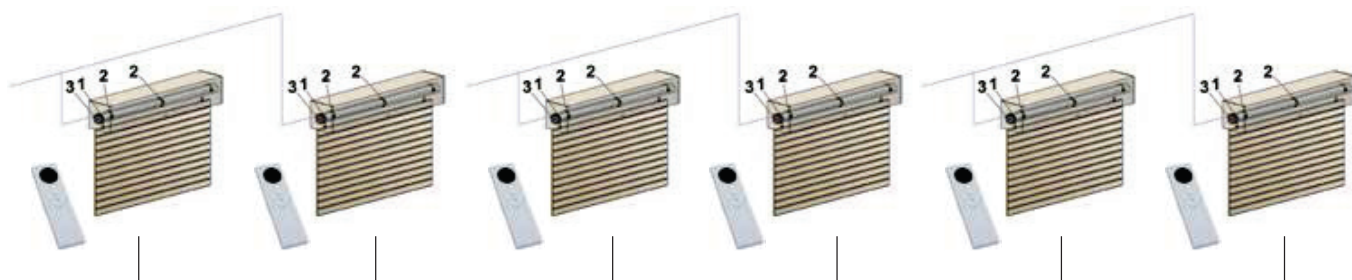

## MULTIPLES DE PROGRAMMATION

(avec les moteurs de la série ER/ERO – diam. 35 / 45 / 58)

Avec le programmeur radio 132115 ou l'émetteur 132109 vous pouvez commander jusqu'à 6 volets en même temps, ou les commander un par un. Sélectionner le système vent ou le capteur solaire. Le programmeur 132115 possède un time intégré qui vous permet de régler les six volets au même moment ou volet par volet jusqu'à 5 position par jour (événements).

6 VOILETS OU STORES OU SCREENS, PEUVENT ÊTRE PROGRAMMÉS ENSEMBLE

COMMANDE CENTRALISÉE  
Programmeur radio - 132115

COMMANDE LOCALE  
ÉMETTEUR RADIO :  
132108 / 1 CANAL OU 132109 / 6 CANAUX