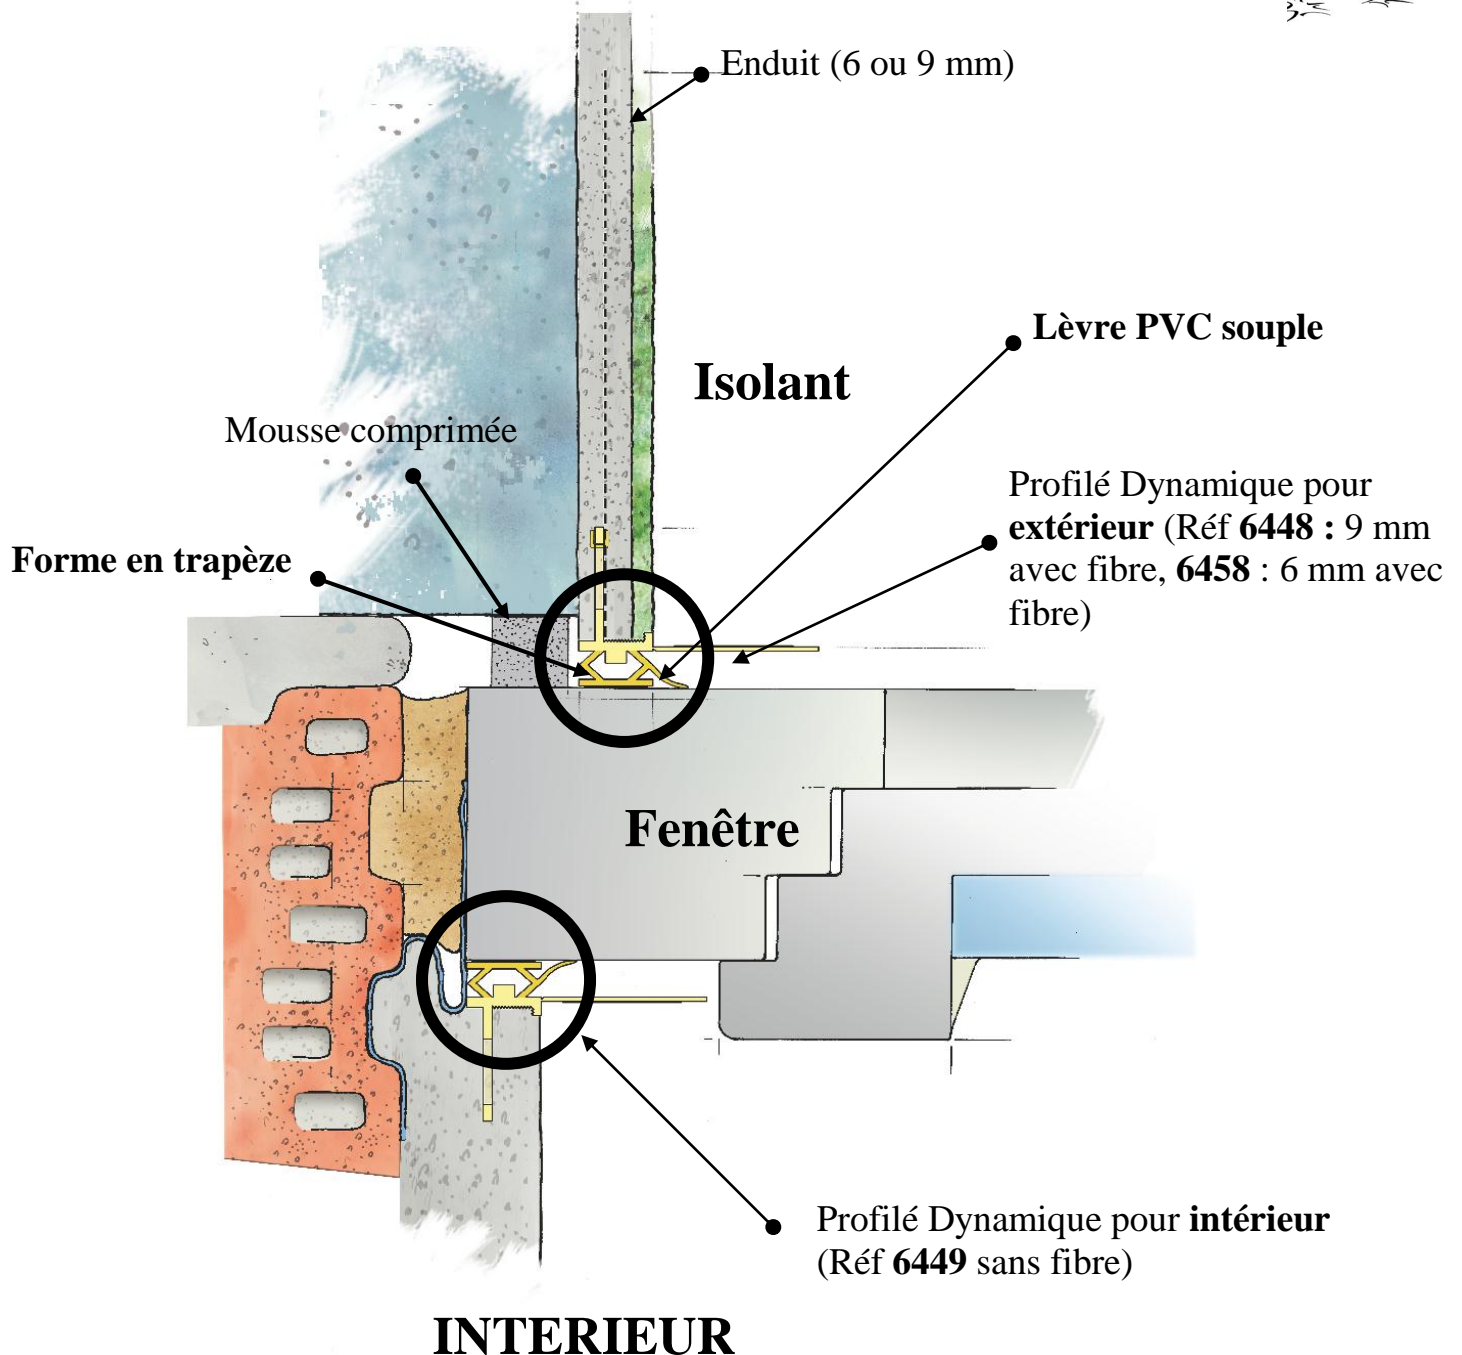

Lorraine Profilés

SAS au capital de 250 000 €

**LE NOUVEAU PROFILÉ DE PROTECTION POUR PORTES ET FENÊTRES :
LE DYNAMIQUE !!**

EXTERIEUR

Conditionnement : 30 pièces de 2,60 m

LE DYNAMIQUE

Avantages des profilés de protection pour portes et fenêtres :

- **Un produit tout en un** : repère d'épaisseur pour l'enduit, étanchéité, adhésif
- La **languette PVC** permet de coller le film polyane de protection sur un adhésif double face ; elle est détachée à la fin des travaux et permet un gain de temps considérable
- Assure l'**étanchéité** et le **mouvement** de dilatation des matériaux
- **Finition rapide** entre les menuiseries et l'enduit de finition
- Profilé aussi bien utilisé en **intérieur** qu'en **extérieur**

Le Dynamique se distingue avec des avantages **supplémentaires !!**

La mousse est remplacée par du PVC souple en forme de **trapèze** qui lui confère une capacité de **dilatation importante** et une **parfaite adhésion**

La **lèvre en PVC souple** garantit une finition parfaite notamment en terme d'esthétique et évite tout endommagement de la base en trapèze

La fibre est **soudée** dans le PVC et ne risque pas le décollement.
La **languette** est plus large pour recevoir le polyane