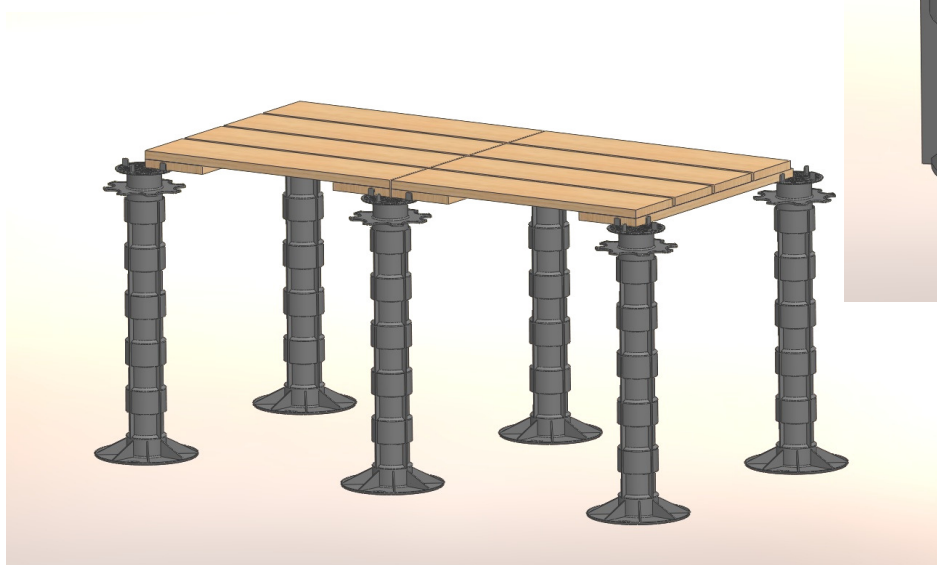

NOUVEAU!!

REHAUSSE AF100

RALLONGE POUR REGLER AU DESSUS DE 50CM

- **Installation rapide et facile pour régler la hauteur de votre terrasse au dessus de 50cm jusqu'au niveau désiré**
- **Applicable sur tous les plots réglables de Solidor (PV3/5, 5/9, 9/13, 11/15, 15/19)**
- **Pour tous les systèmes de terrasses, lames de bois, dalles en bois, dalles de béton, caillebotis métalliques ...**
- **Emballage 25P x (4pcs déjà assemblées) dans des boîtes en carton**