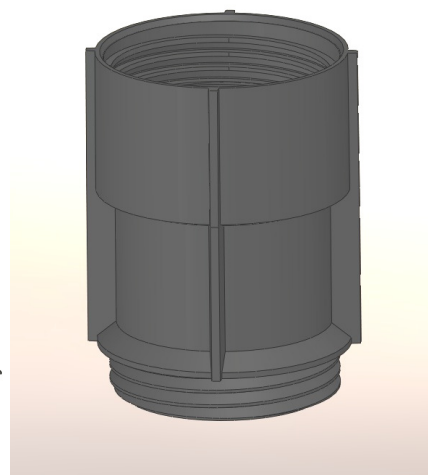

NOUVEAU!!

REHAUSSE AF100

RALLONGE POUR REGLER AU DESSUS DE 50CM

- **Installation rapide et facile pour régler la hauteur de votre terrasse au dessus de 50cm jusqu'au niveau désiré**
- **Applicable sur tous les plots réglables de Solidor (PV3/5, 5/9, 9/13, 11/15, 15/19)**
- **Pour tous les systèmes de terrasses, lames de bois, dalles en bois, dalles de béton, caillebotis métalliques ...**
- **Emballage 25P x (4pcs déjà assemblées) dans des boîtes en carton**